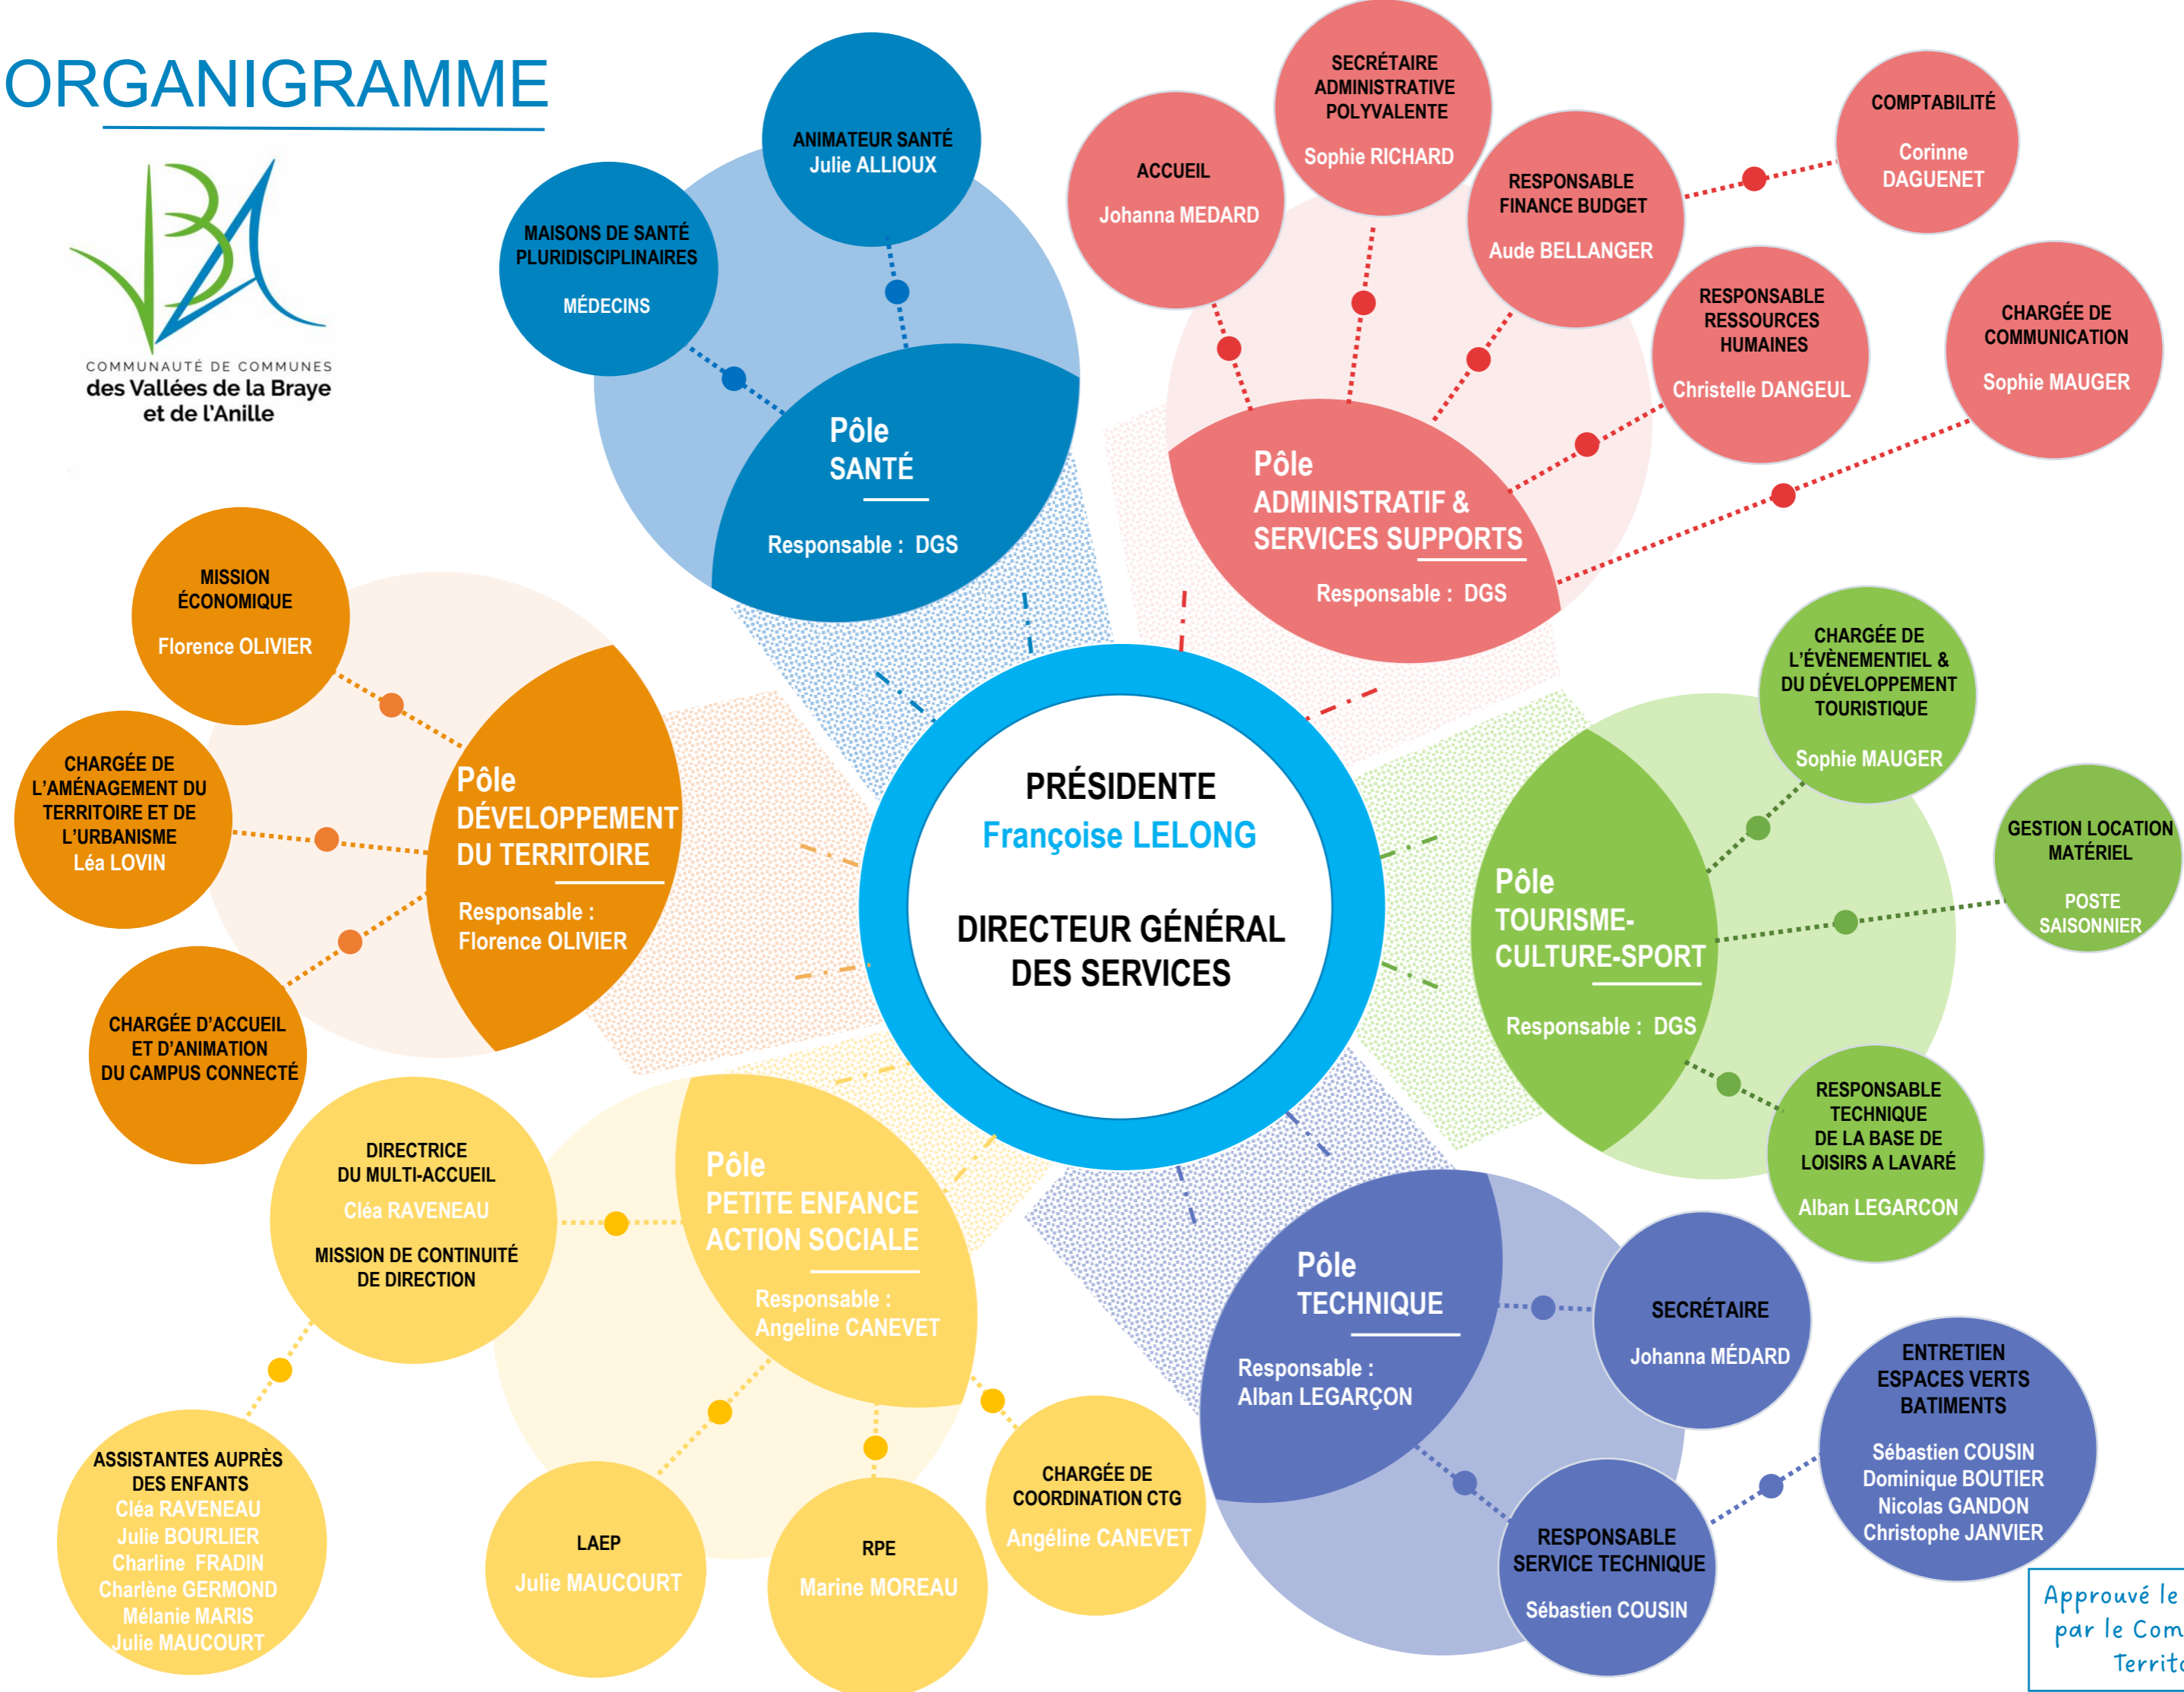

ORGANIGRAMME

COMMUNAUTÉ DE COMMUNES
des Vallées de la Braye
et de l'Anille

Approuvé le 21/11/2023
par le Comité Social
Territorial